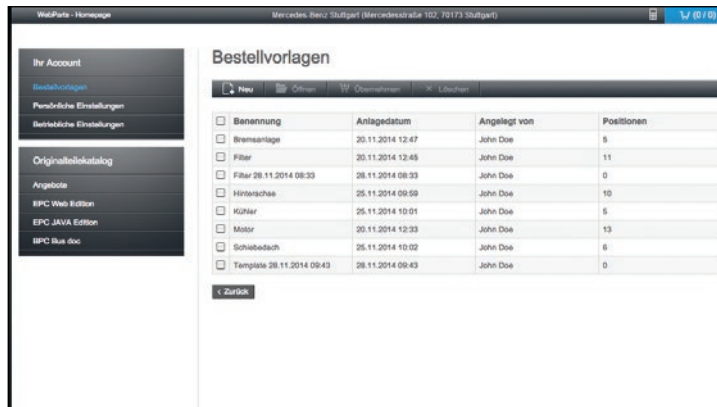

Wählen Sie Original-Teile direkt aus der Illustration oder über die Teileliste aus und legen Sie diese in Ihren Warenkorb.

Bereits hier erhalten Sie Informationen zur aktuellen Verfügbarkeit und zu Ihren individuellen Konditionen.

Für noch mehr Übersichtlichkeit bei der Teileauswahl haben Sie die Möglichkeit, aus unterschiedlichen Darstellungsoptionen zu wählen.

Über die Direkteingabe Zeit sparen.

Produkte, die Sie regelmäßig benötigen, lassen sich bequem in Bestellvorlagen zusammenfassen. Hierzu können Sie Teilleisten importieren oder Bestellungen als Vorlagen speichern. So sparen Sie Zeit bei der Erfassung.