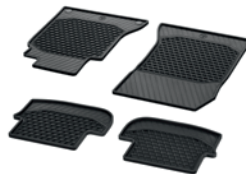

Allwetter-Fußmatten.

Diese Allwetter-Fußmatten schützen bei Regenwetter, Schneematsch und schmutzigen Schuhen. Aus schwarzem, geruchsneutralem und strapazierfähigem Kunststoff mit Pilzkopf-Befestigungssystem.

2er-Set für vorn,
A 205 680 7508 9G33

69,00 €

2er-Set für hinten,
A 205 680 7808 9G33 (BR A205),
A 205 680 7908 9G33 (BR C205)

38,00 €