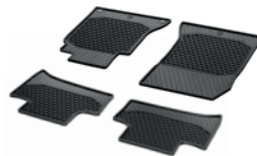

Allwetter-Fußmatten.

Diese Allwetter-Fußmatten schützen bei Regenwetter, Schneematsch und schmutzigen Schuhen. Aus schwarzem, geruchsneutralem und strapazierfähigem Kunststoff mit Pilzkopf-Befestigungssystem.

Für vorn,
A 176 680 5001 9G33

Für hinten,
A 176 680 5101 9G33

62,00 €

37,00 €